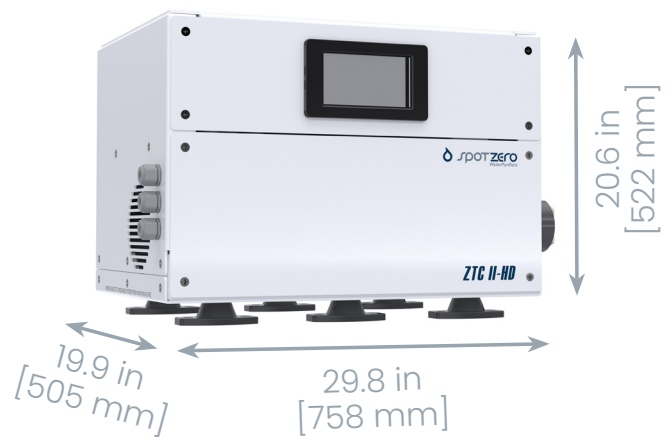

MODEL ZTCII HD	4000	5000	6000
FW Capacity per day (gal / L)	4000 / 15142	5000 / 18927	6000 / 22712
FW Capacity per hour (gal / L)	167 / 632	208 / 787	250 / 946

www.spotzerowater.com
sales@spotzerowater.com